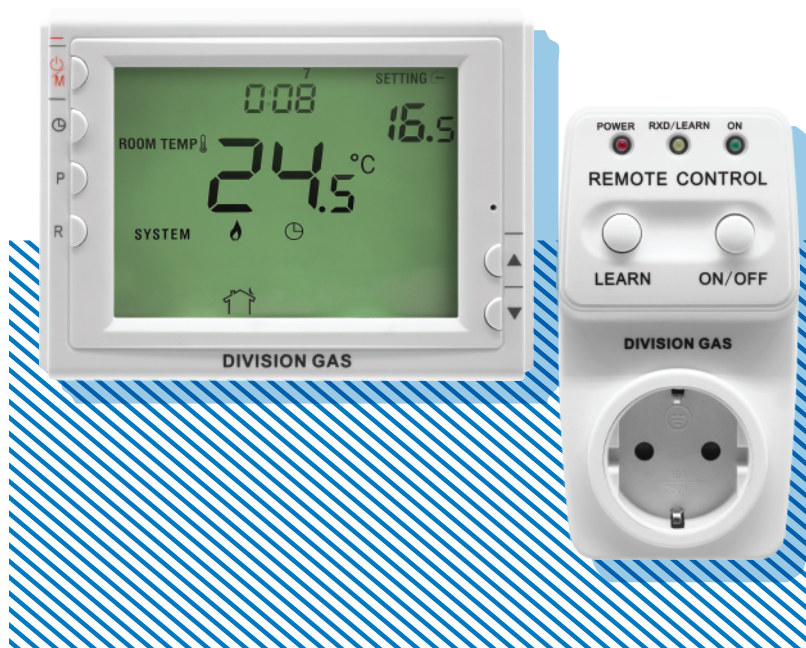

Homplex®

DG908 GT

Termostat ambiental programabil (wireless)

Homplex este un producător de soluții moderne adresate clientului rezidențial și industrial printr-o gamă vastă de soluții de calitate și accesibile, pentru un habitat modern confortabil și sigur.

DG908 GT este un termostat programabil construit pentru a controla temperatura ambientală. Acest tip de termostat are 2 componente - receptorul și unitatea de control. Receptorul este proiectat pentru a transmite informațiile către termostat și pentru a controla temperatura. Unitatea de control servește ca interfață pentru utilizator și controlul temperaturii. Cele 2 unități comunică prin radiofrecvență.

CARACTERISTICI TEHNICE:

- Brand: Division Gas
- Afișaj LCD iluminat
- Memorarea setărilor chiar și în cazul unei căderi de curent sau schimbarea bateriilor
- Temperatura afișată este setată în °C
- 4 sau 6 perioade de programare pe zi
- Protecție la îngheț
- Recalibrarea temperaturii ecranului
- Funcții de economisire a energiei consumate
- Indicator de baterie scăzută
- Funcție de protecție a pompei din centrală
- Rază de acțiune de circa 125m în câmp deschis

Afișaj LCD

Afișare digitală a temperaturii

Indicator baterie scăzută

Memorarea setărilor

125 metri rază de acțiune în câmp deschis

4 perioade de programare pe zi (5+1+1)

Produsul este în conformitate cu legislația relevantă a Uniunii Europene:
EN 50270: 2015
EN 60730-1
EN 60335-1: 2012